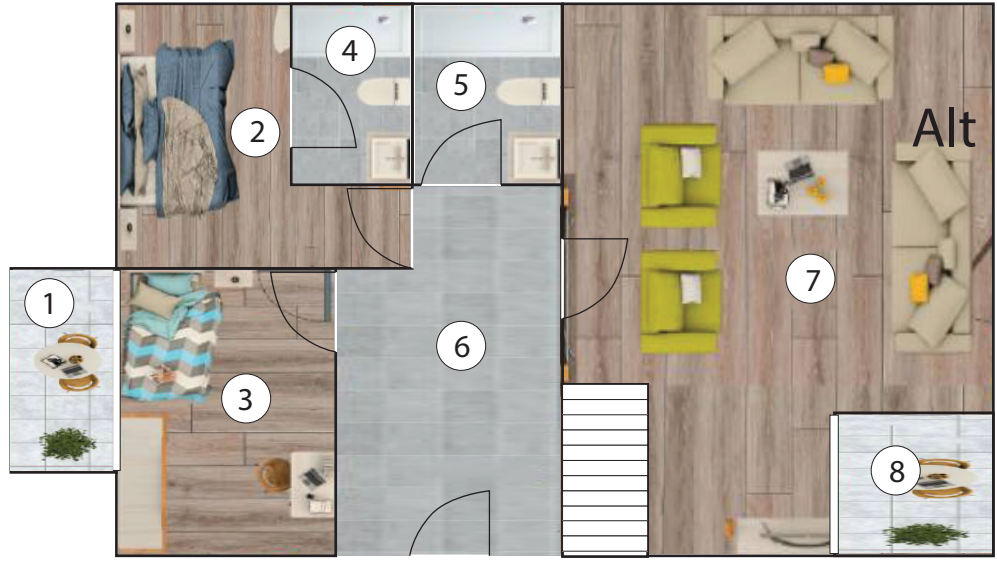

Üst

Alt

3+2 Daire
BRÜT 240 m²

Üst

1 Terrace	8
2 Oda	13.2
3 Oda	10.89
4 Banyo	5.28
5 Antre	6.4
6 Salon	34.31
7 Terrace	7.6

Alt

1 Terrace	3.78
2 Oda	13.65
3 Oda	11.02
4 Banyo	3.84
5 Banyo	4.8
6 Antre	8.74
7 Salon	41.61
8 Terrace	3.99